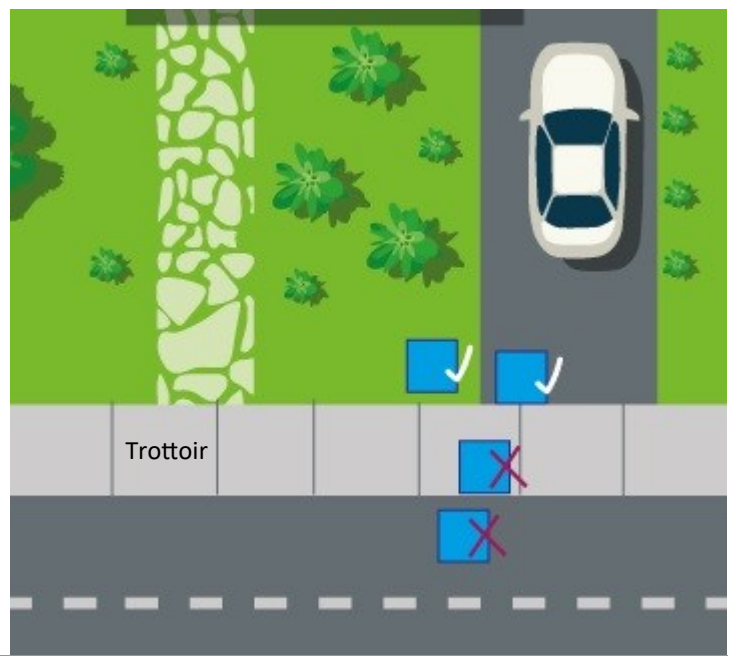

- Placez vos bacs de sorte que **les poignées et les roues soient orientées vers votre demeure**. Cette position facilite la collecte mécanisée et évite de briser inutilement vos bacs roulants.
- Les bacs doivent être déposés **avant 7 h le matin de la collecte**, peu importe le secteur où vous résidez et peu importe l'heure habituelle de ramassage.